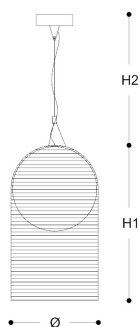

4031/SG

MARTA

Lampada a sospensione in vetro soffiato rigato con finitura "Lustro" Rame e diffusore in vetro graniglia bianco. Struttura in metallo con finitura canna di fucile. Disponibile in varianti dimensionali. Catalogo Moderno Incanto

DESIGNER

Daniilo De Rossi