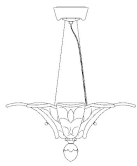

6 0 / 7 0

6 0

Lampada a soffitto con foglie in vetro acidato e dettaglio in metallo con finitura nichel.
Disponibile in varianti dimensionali e cromatiche. Catalogo Classico Opera.

DESIGNER

ITALAMP Studio

Roberta Vitadello

DIMENSIONI

Diametro: **70 cm**

Altezza: **35 cm**

Spessore: **- cm**

TIPOLOGIA

Montaggio: **Soffitto**

Utilizzo: **Interno**

VETRO / CRISTALLO

Acidato

DISPONIBILE ANCHE IN

Graniglia

Graniglia Oro

LAMPADINE

Eco Alogena: **9x30w - E14**

Energy saving: **-**

Led: **9x4w - E14**

INFO ELETTRICHE

Dimmerabile: **Si**

Driver:

Tensione: **230V**

Classe energetica: **A++ → A - C → E**

METALLO

Nichel Lucido

DISPONIBILE ANCHE IN

Oro Lucido

CERTIFICAZIONI

MATERIALI

Vetro, Metallo