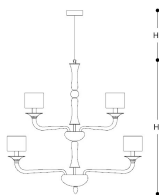

43 4 / 1 2+6

43 4

Lampada a sospensione in cristallo con struttura in metallo finitura cromo, diffusori in tessuto beige. Disponibile in varianti dimensionali. Catalogo Classico Opera.

DESIGNER

Stefano Traverso

Roberta Vitadello