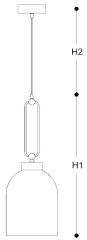

4025/S

VALENTI NA

Lampada a sospensione in metallo con finitura oro spazzolato e diffusore in vetro rosso.
Disponibile in varianti cromatiche. Catalogo Moderno Incanto.

DESIGNER

THDP + Simone Bretti

DIMENSIONI

Diametro: 24 cm

Altezza 1: 68 cm

Altezza 2: 100 cm

TIPOLOGIA

Montaggio: Sospensione

Utilizzo: Interno

VERRO / CRISTALLO

Rosso

LAMPADINE

Temperatura: 3000K

Lumen: 600

Led: 6,5w

INFORMAZIONI ELETTRICHE

Dimmerabile: No

Driver: Incluso

Tensione: 230V

Classe energetica: A++ → A

METALLO

Oro Spazzolato

CERTIFICAZIONI

MATERIALI

Vetro, Metallo