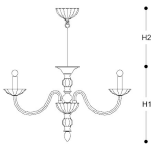

3 8 8 / 8

SIRIUS

Lampada a sospensione in cristallo intagliato ambra, struttura in metallo con finitura cromo.
Disponibile in varianti dimensionali. Catalogo Classico Opera.

DESIGNER

Stefano Traverso

Roberta Vitadello

DIMENSIONI

Diametro: 90 cm

Altezza 1: 48 cm

Altezza 2: 100 cm

TIPOLOGIA

Montaggio: Sospensione

Utilizzo: Interno

VERTRO / CRISTALLO

Ambra

DISPONIBILE ANCHE IN

Trasparente

LAMPADINE

Eco Alogena: 8x30w - E14

Energy saving: 8x8w - E14

Led: 8x4w - E14

INFORMAZIONI TECNICHE

Dimmerabile: Sì

Driver:

Tensione: 230V

Classe energetica: A++ → E

METALLO

Cromo

CERTIFICAZIONI

MATERIALI

Cristallo, Vetro, Metallo