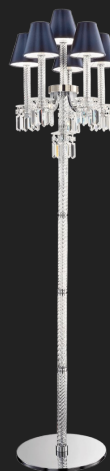

252/P5+1

PRE ZIOSO

Lampada da terra in metallo con finitura oro chiaro e cromo, particolari in cristallo con pendagliera Swarovski Elements. Diffusori in tessuto blu. Disponibile in varianti dimensionali e cromatiche. Catalogo Classico Opera.

DESIGNER

Stefano Traverso

Roberta Vitadello

DIMENSIONI

Diametro: 45 cm

Altezza: 175 cm

Spessore: - cm

TIPOLOGIA

Montaggio: Terra

Utilizzo: Interno

VETRO / CRISTALLO

Trasparente

LAMPADINE

Eco Alogena: 6x20w - G9

Energy saving: -

Led: 6x2,5w - G9

INFORMAZIONI

Dimmerabile: Sì

Driver:

Tensione: 230V

Classe energetica: A++ → A - C → E

PENDAGLIERIA

SW - Cristallo

CERTIFICAZIONI

MATERIALI

Cristallo, Vetro, Swarovski,
Metallo, Tessuto

METALLO

Oro chiaro - Cromo

TESSUTO

Raso-blu

DISPONIBILE ANCHE IN

Raso-marrone