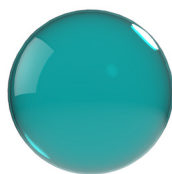

Glass Finishes

Trasparente
Transparent

Bianco
White

Nero
Black

Fumè
Smoked

Tortora
Dove

Teak

Giallo
Yellow

Topazio
Topaz

Bordeaux

Rosso
Red

Acquamarina
Aquamarine

Turchese
Turquoise

Ottanio
Octanium

Blu
Blue

Ametista
Amethyst

Verde oliva
Olive Green

Verde scuro
Dark Green

FINITURE SPECIALI - SPECIAL FINISHES

Sfumato Oro
Gold Shaded

Sfumato Titanio
Titanium Shaded

Metallizzato Oro
Gold Coating

Metallizzato Oro rosa
Rose Gold Coating