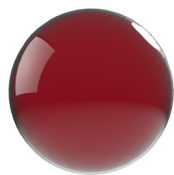

Glass Finishes

Trasparente
Transparent

Bianco
White

Nero
Black

Fumè
Smoked

Tortora
Dove

Teak

Giallo
Yellow

Topazio
Topaz

Bordeaux

Rosso
Red

Acquamarina
Aquamarine

Turchese
Turquoise

Ottanio
Octanium

Blu
Blue

Ametista
Amethyst

Verde oliva
Olive Green

Verde scuro
Dark Green

FINITURE SPECIALI - SPECIAL FINISHES

Sfumato Oro
Gold Shaded

Sfumato Titanio
Titanium Shaded

Metallizzato Oro
Gold Coating

Metallizzato Oro rosa
Rose Gold Coating