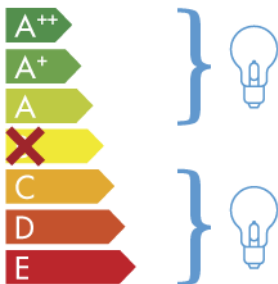

ITALAMP 317-4A

Ta naprava je združljiva s sijalkami naslednjih razredov energijske učinkovitosti:

874/2012

SL

Kadar je izdelek razstavljen, morajo biti podatki o razredu energijske učinkovitosti na ustrezni nalepki v uradnem jeziku območja, kjer se izdelek razstavi.