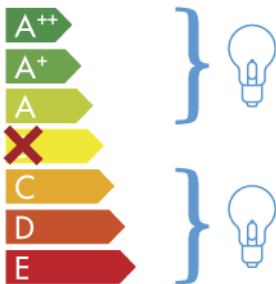

ITALAMP 317-4A

Toto zariadenie je kompatibilné so žiarovkami energetickej triedy:

874/2012

SK

V prípade, že tento výrobok bude vystavený na verejnosti, štítkov energetickej triedy musí byť v jazyku, ktorý sa používa na tom národnom území, kde bude výrobok vystavený.