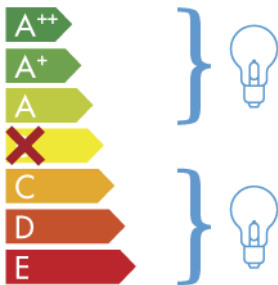

ITALAMP 317-4A

Oprawa jest przystosowana do żarówek o klasach energetycznych:

874/2012