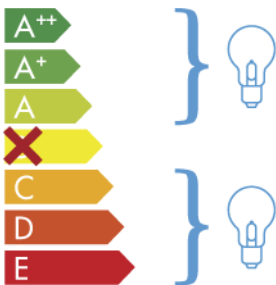

# ITALAMP 317-4A

Questo dispositivo è compatibile con lampadine di classi energetiche:

874/2012

IT  
Nel caso in cui il prodotto venga esposto al pubblico, l'etichetta della classe energetica dovrà essere presentata nella lingua del territorio nazionale in cui viene esposto l'articolo.