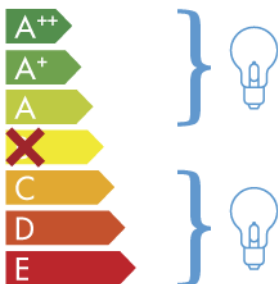

ITALAMP 3050-L5

Ta naprava je združljiva s sijalkami naslednjih razredov energijske učinkovitosti:

874/2012

SL

Kadar je izdelek razstavljen, morajo biti podatki o razredu energijske učinkovitosti na ustrezni nalepki v uradnem jeziku območja, kjer se izdelek razstavi.