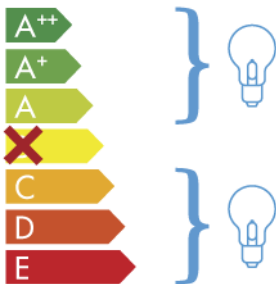

ITALAMP 3050-L5

Toto zariadenie je kompatibilné so žiarovkami energetickej triedy:

874/2012

SK

V prípade, že tento výrobok bude vystavený na verejnosti, štítko energetickej triedy musí byť v jazyku, ktorý sa používa na tom národnom území, kde bude výrobok vystavený.