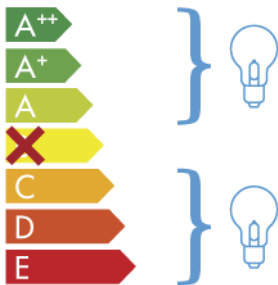

ITALAMP 3050-L5

Oprawa jest przystosowana do żarówek o klasach energetycznych:

874/2012