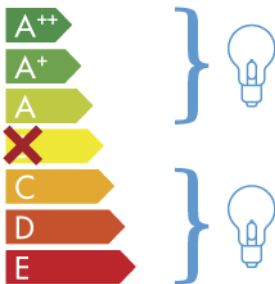

# ITALAMP 3050-L5

Šviestuvą galima naudoti su šių energijos klasių lemputėmis:

874/2012

LT

Pateikdami gaminį vartotojui, jo etiketėje būtina nurodykite energijos klasę ta nacionaline kalba, kurios teritorijoje gaminys parduodamas.