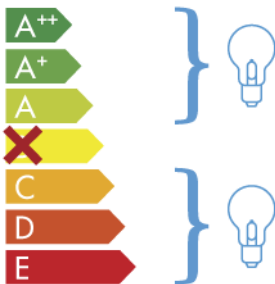

ITALAMP 3050-L5

A lámpatest a következő energiasztályú égőkkel tud működni:

874/2012

HU

Az értékesítés céljából kiállított árucikken az energiasztályt jelölő címkét azon ország nyelvén kell feltüntetni, ahol az árucikk kiállításra kerül.