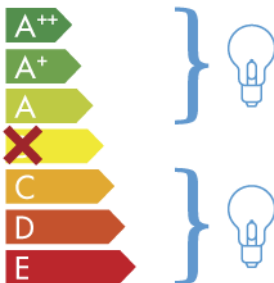

# ITALAMP 252-P5+1

A lámpatest a következő energiasztályú égőkkel tud működni:

874/2012

HU

Az értékesítés céljából kiállított árucikken az energiasztályt jelölő címkét azon ország nyelvén kell feltüntetni, ahol az árucikk kiállításra kerül.