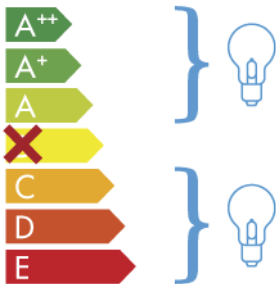

ITALAMP 252-P5+1

Ovo je rasvjetno tijelo kompatibilno sa žaruljama energetske razreda:

874/2012