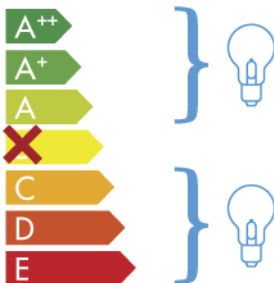

# ITALAMP 252-P5+1

Diese Leuchte ist  
geeignet für  
Leuchtmittel der  
Energieklassen:

874/2012

DE

Wird der Artikel für die Öffentlichkeit  
ausgestellt, muss das Etikett der Energieklasse  
in der Sprache des Staatsgebiets, in dem der  
Artikel ausgestellt wird, abgefasst sein.