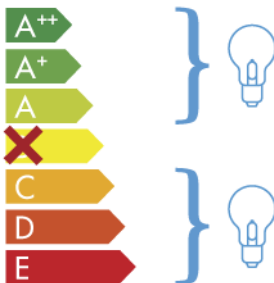

**ITALAMP** 2392-PL

Toto zariadenie je  
kompatibilné so  
žiarovkami  
energetickej triedy:

874/2012

SK

V prípade, že tento výrobok bude vystavený na verejnosti, štítkov energetickej triedy musí byť v jazyku, ktorý sa používa na tom národnom území, kde bude výrobok vystavený.