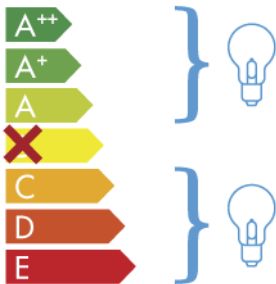

# ITALAMP 2392-PL

Ovo je rasvjetno tijelo kompatibilno sa žaruljama energetske razreda:

874/2012