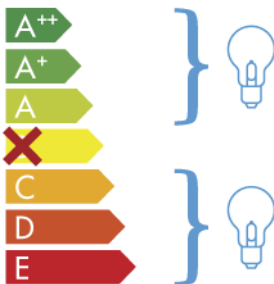

ITALAMP 2392-PL

Esta luminaria es compatible con bombillas de las clases energéticas:

874/2012

ES

En el caso de que el producto se exponga al público, la etiqueta de la clase energética estará en la lengua del territorio nacional donde se exhibe el producto.