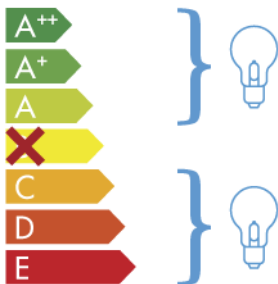

# ITALAMP 2392-140

Ta naprava je združljiva s sijalkami naslednjih razredov energijske učinkovitosti:

874/2012

SL

Kadar je izdelek razstavljen, morajo biti podatki o razredu energijske učinkovitosti na ustrezni nalepki v uradnem jeziku območja, kjer se izdelek razstavi.