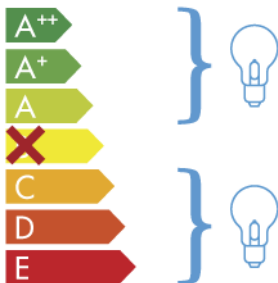

# ITALAMP

2392-140

Acest dispozitiv este compatibil cu becuri din clasele energetice:

874/2012

RO

În cazul în care articolul este expus publicului, eticheta clasei energetice trebuie să fie prezentată în limba teritoriului național în care este expus articolul.