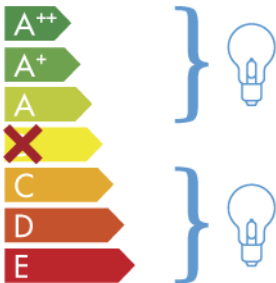

ITALAMP 2392-140

Questo dispositivo è compatibile con lampadine di classi energetiche:

874/2012

IT
Nel caso in cui il prodotto venga esposto al pubblico, l'etichetta della classe energetica dovrà essere presentata nella lingua del territorio nazionale in cui viene esposto l'articolo.