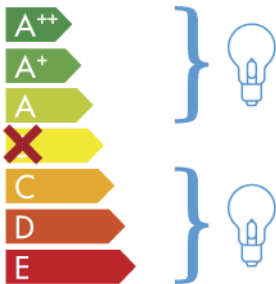

ITALAMP 2392-140

Ovo je rasvjetno tijelo kompatibilno sa žaruljama energetske razreda:

874/2012