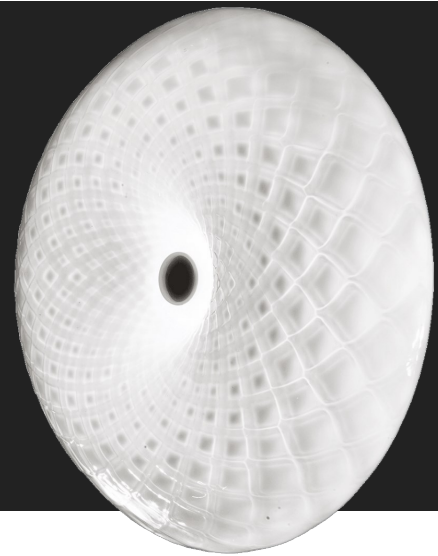

203 / AP30

CICLA

Lampada a parete in metallo con finitura cromo e diffusore in vetro soffiato trasparente o bianco. Disponibile in varianti dimensionali e cromatiche.

DESIGNER

ITALAMP Studio