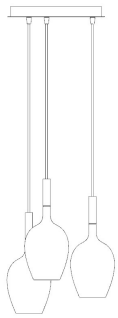

3 0 5 0 / S 3

ROSE'

Lampada a sospensione in metallo con finitura canna di fucile e diffusori in vetro soffiato metallizzato. Disponibile in varianti cromatiche.

DESIGNER

Danilo De Rossi

DIMENSIONI

Diametro: **33 cm**
Altezza: **Var. cm**

TIPOLOGIA

Montaggio: **Sospensione**
Utilizzo: **Interno**

VETRO / CRISTALLO

Metallizzato Oro Rosa

DISPONIBILE ANCHE IN

- Metallizzato Titanio
- Metallizzato oro
- Trasparente

LAMPADINE

Eco Alogena: **3x20w - G9**
Led: **3x2,5w - G9**

INFORMAZIONI ELETTRICHE

Dimmerabile: **Si**
Driver:
Tensione: **230V**
Classe energetica: **A++ → E**

METALLO

Canna di Fucile

DISPONIBILE ANCHE IN

- Cromo
- Oro Lucido

CERTIFICAZIONI

MATERIALI

Vetro, Metallo